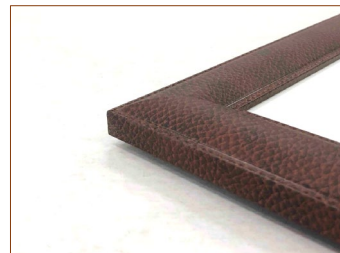

デッサン **S×9**

**T** ミーガン 【ブラウン、ブラック】

規格サイズ 及び仕様	
水彩 F 4 (443×352)	アクリル入り
水彩 F 6 (550×458)	アクリル入り
水彩 F 8 (595×520)	アクリル入り
水彩 F 10 (670×595)	アクリル入り
-	-
マット	2mmオフホワイト付

縁巾/深さ : 39mm/8mm  
 材質 : 樹脂  
 レザー調のおしゃれなフレームです。  
 在庫ポリシー : 受注生産  
 別注対応 : 可能/コード>07-B338