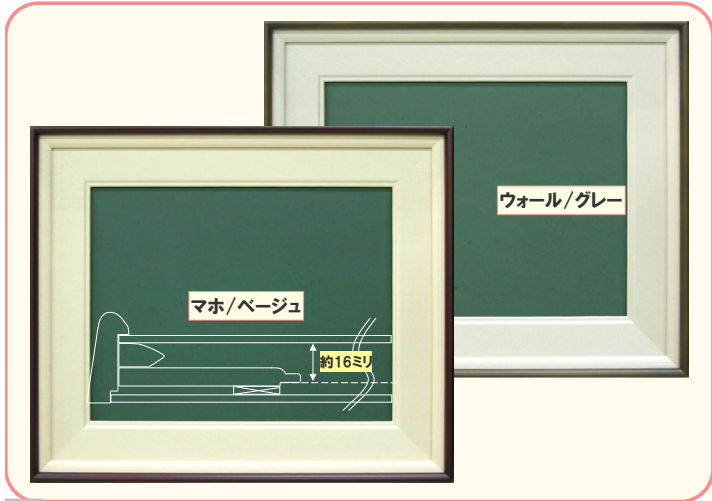

T 一葉 - いちよう - 【マホ、ウォール】 **ボード用**

規格サイズ 及び 仕様	
色紙	ガラス入り
S M	ガラス入り
F 3	ガラス入り
F 4	ガラス入り
F 6	ガラス入り
F 8	ガラス入り
F 10	ガラス入り
F 12	-
F 15	-
F 20	-