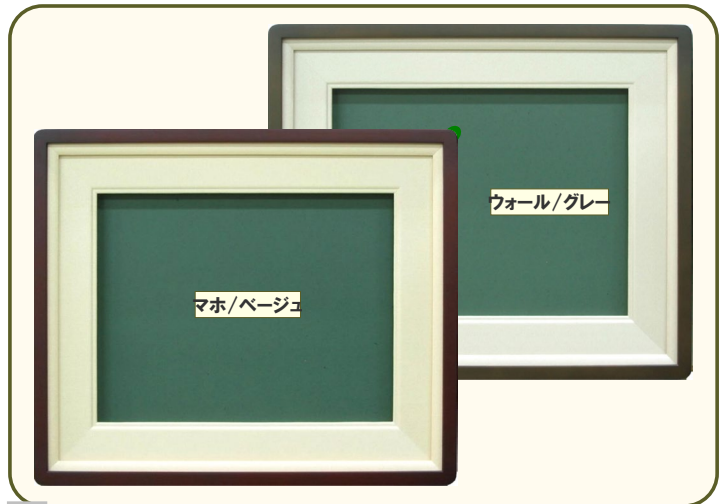

T 露風 - ろふう - 【マホ、ウォール】 **パネル用**

規格サイズ 及び 仕様	
色紙	-
S M	ガラス入り
F 3	ガラス入り
F 4	ガラス入り
F 6	ガラス入り
F 8	ガラス入り
F 10	ガラス入り
F 12	アクリル入り
F 15	アクリル入り
F 20	アクリル入り