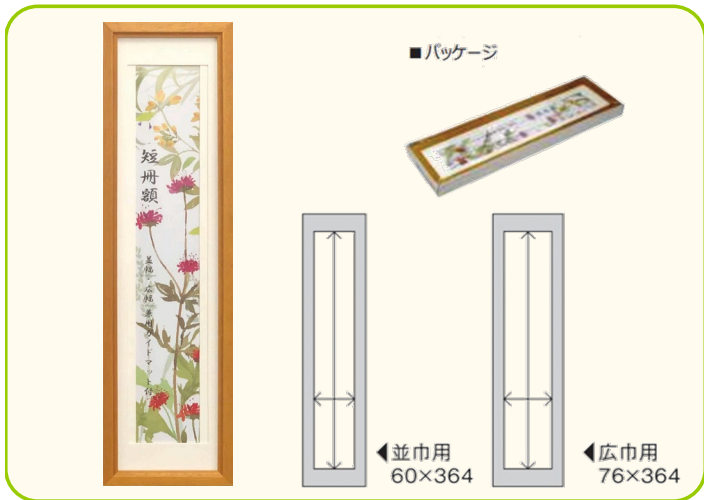

縁巾 : 14.5mm  
 材質 : 木製  
 在庫ポリシー : 取り寄せ商品  
 別注対応 : ×

■ パッケージ

◀ 並巾用  
60×364

◀ 広巾用  
76×364

■ 短冊額 まつかぜ

規格サイズ 及び 仕様		
短冊	PETシート入り	並巾・広巾兼用

縁巾 : 14mm  
 材質 : 木製  
 在庫ポリシー : 取り寄せ商品  
 別注対応 : ×

写真は全て大色紙にて撮影しております。