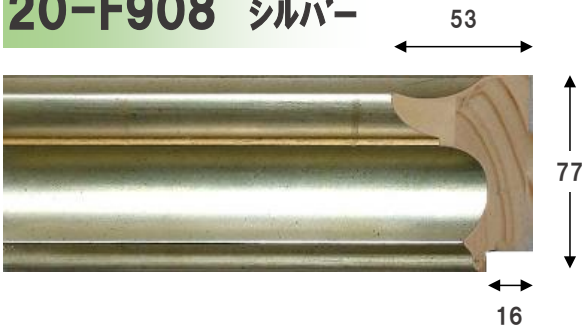

20-F908 シルバー