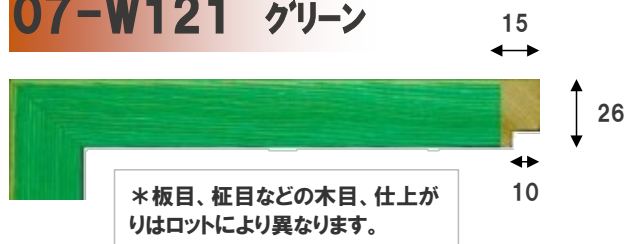

14-W226 ダークブラウン

07-W121 レッド

14-W226 ホワイト

07-W121 クリーン

14-W226 ブラック

07-W121 ブルー

◆ NOTICE ◆

- ・)フレームの色は、印刷と多少異なる場合がございます。
- ・)ロットにより色、形状が多少異なる事がございます。
- ・)材により最大製作可能サイズが異なります。ご注意下さい。
- ・)品切れの場合もございますので、お急ぎの場合はご確認ください。
- ・)品名が白抜きの場合は樹脂製になります。