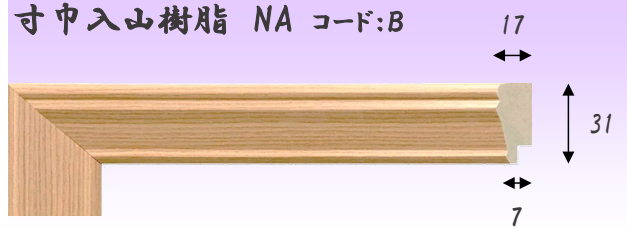

寸中入山樹脂 NA コード:B