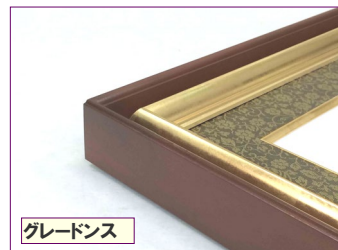

グレードンス

材質 : 木製
在庫スタンス : 受注生産