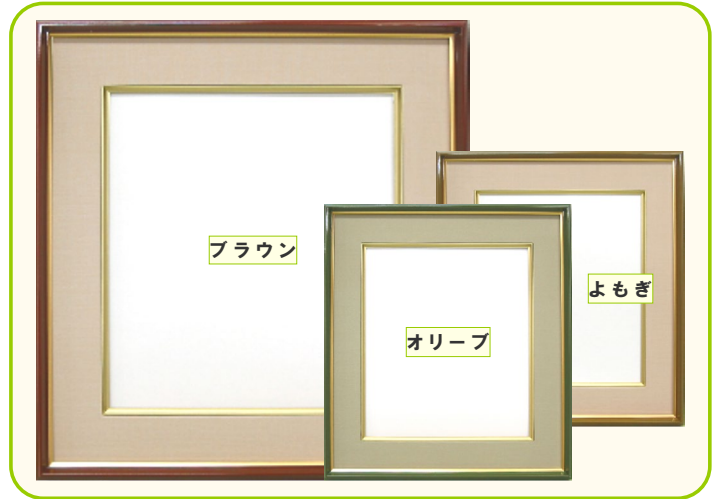

# FOR Shikishi (色紙額マット付)

■ 4953【白、グリーン、ピンク】

規格サイズ 及び 仕様		
はがき		
1/4		
8*9	ガラス入り	ガラス押さえ付
大色紙	ガラス入り	布マット
F 4		
F 6		
F 8		
F 10		

縁巾 : 15mm  
 材質 : 樹脂  
 在庫ポリシー : 常備 (大色紙のみ)  
 別注対応 : ×

■ 4954【ブラウン、オリーブ、よもぎ】