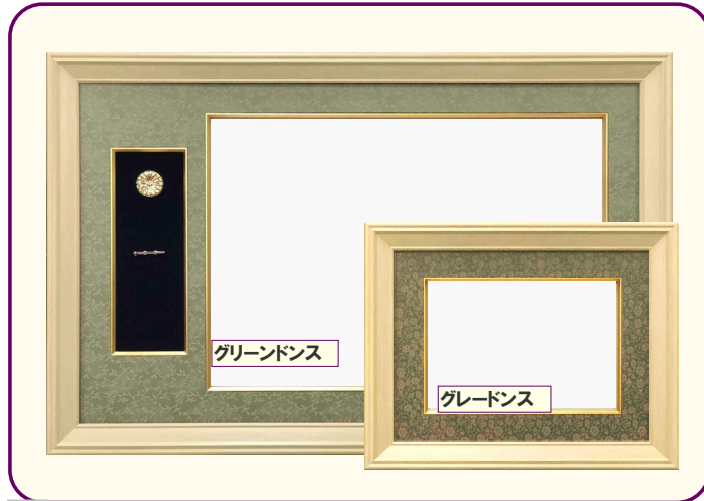

# FOR Order and Medal (叙勲、褒賞用額縁)

**T** 竜頭 - りゅうじゅ -

参考上代(本体価格)	
勲記勲章額 (勲章窓あり)	アクリル入り
勲記額 (勲章窓なし)	-
褒章勲章額 (勲章窓あり)	-
褒章額 (勲章窓なし)	-
位記額 (本紙213×297)	アクリル入り

勲章部を紺かエンジでお選びください。  
\*本紙窓部分に1mmPETシートが入っています。

材質：主材>樹脂  
在庫スタンス：受注生産  
その他：勲章用ケース(130×66)  
収納可能