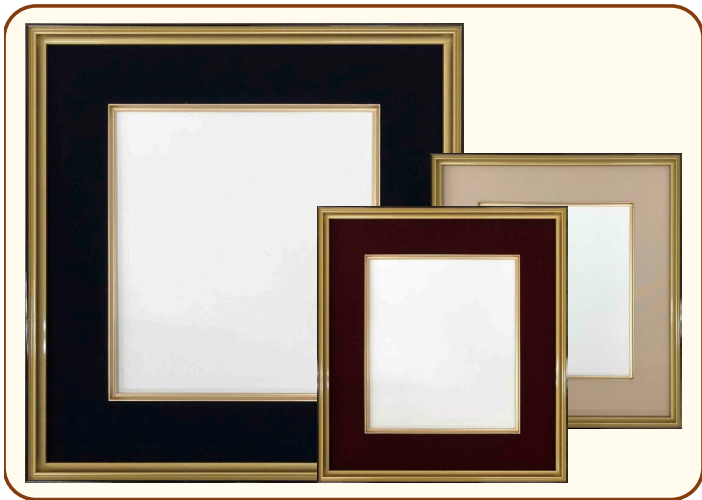

■ 4150N【紺、エンジ、ベージュ】

規格サイズ 及び 仕様		
はがき		
1/4		
8*9		
大色紙	ガラス入り	布マット
F 4		
F 6		
F 8		
F 10