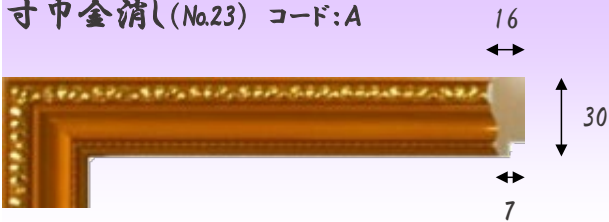

寸中金消し (No.23) コード:A