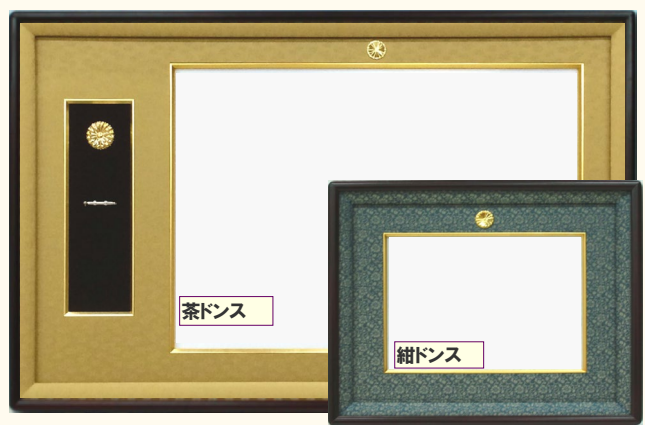

茶ドンス

紺ドンス

T 華 嚴 - け ぎ ん -

参考上代(本体価格)	
勲記勲章額 (勲章窓あり)	アクリル入り
勲記額 (勲章窓なし)	アクリル入り
褒章勲章額 (勲章窓あり)	アクリル入り
褒章額 (勲章窓なし)	アクリル入り
位記額 (本紙213×297)	アクリル入り
布チョイス対応可能	

・本紙窓部分に1mmPETシートが入っています。