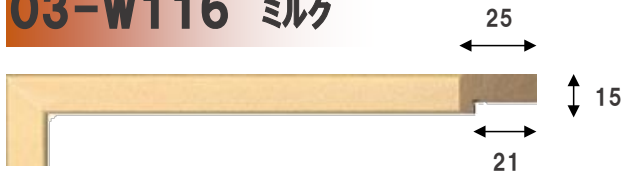

- ・)フレームの色は、印刷と多少異なる場合がございます。
- ・)ロットにより色、形状が多少異なる事がございます。
- ・)材により最大製作可能サイズが異なります。ご注意下さい。
- ・)品切れの場合もございますので、お急ぎの場合はご確認ください。
- ・)品名が白抜きの場合は樹脂製になります。

03-W116 ミルク

03-W116 ブラウン

03-W116 オーク

03-W116 クリーン

03-W116 ブルー