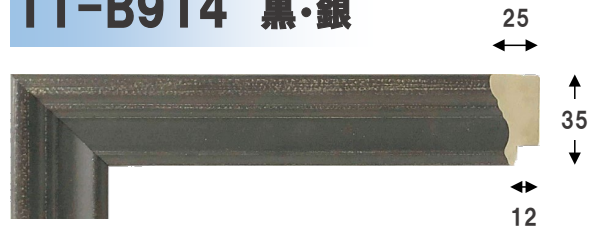

**11-B914 白・銀**

**11-B914 黒・銀**

◆ NOTICE ◆

- ・)フレームの色は、印刷と多少異なる場合がございます。
- ・)ロットにより色、形状が多少異なる事がございます。
- ・)材により最大製作可能サイズが異なります。ご注意下さい。
- ・)品切れの場合もございますので、お急ぎの場合はご確認ください。
- ・)品名が白抜きの場合は樹脂製になります。

07-B335 アイボリー