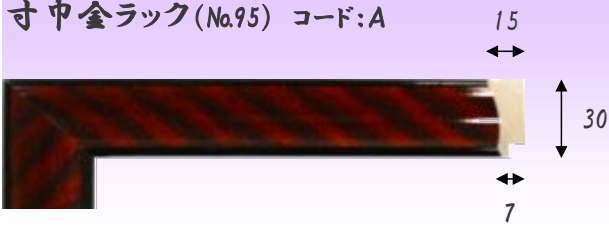

賞状額用モールディング-1

2023.6

寸中金ラック (No.95) コード:A