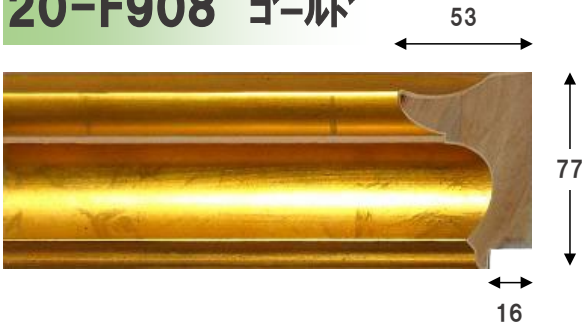

20-F908 ゴールド