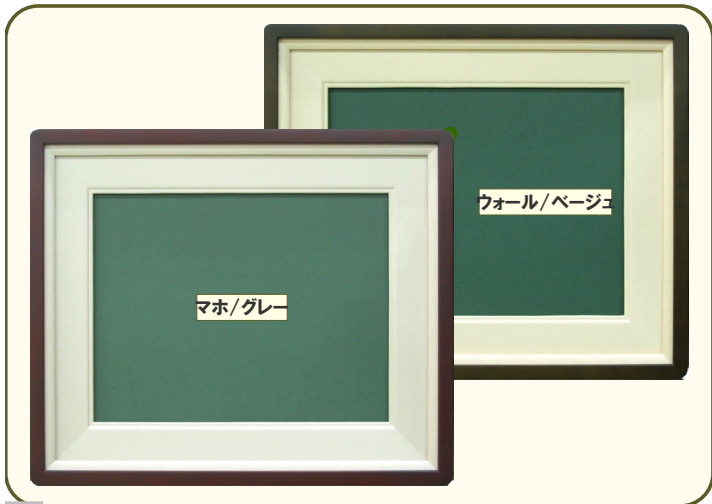

T 露風 - ろふう - 【マホ、ウォール】 **ボード用**

規格サイズ 及び 仕様	
色紙	ガラス入り
S M	ガラス入り
F 3	ガラス入り
F 4	ガラス入り
F 6	ガラス入り
F 8	ガラス入り
F 10	ガラス入り
F 12	-
F 15	-
F 20	-