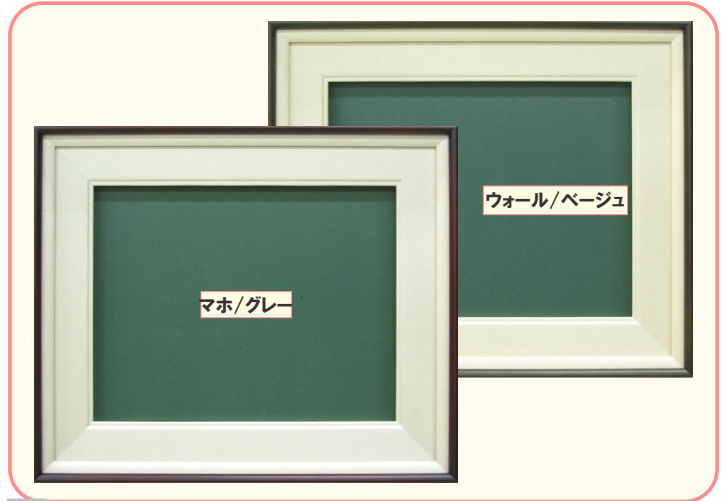

T 一葉 - いちよう - 【マホ、ウォール】 **パネル用**

規格サイズ 及び 仕様	
色紙	-
S M	ガラス入り
F 3	ガラス入り
F 4	ガラス入り
F 6	ガラス入り
F 8	ガラス入り
F 10	ガラス入り
F 12	アクリル入り
F 15	アクリル入り
F 20	アクリル入り